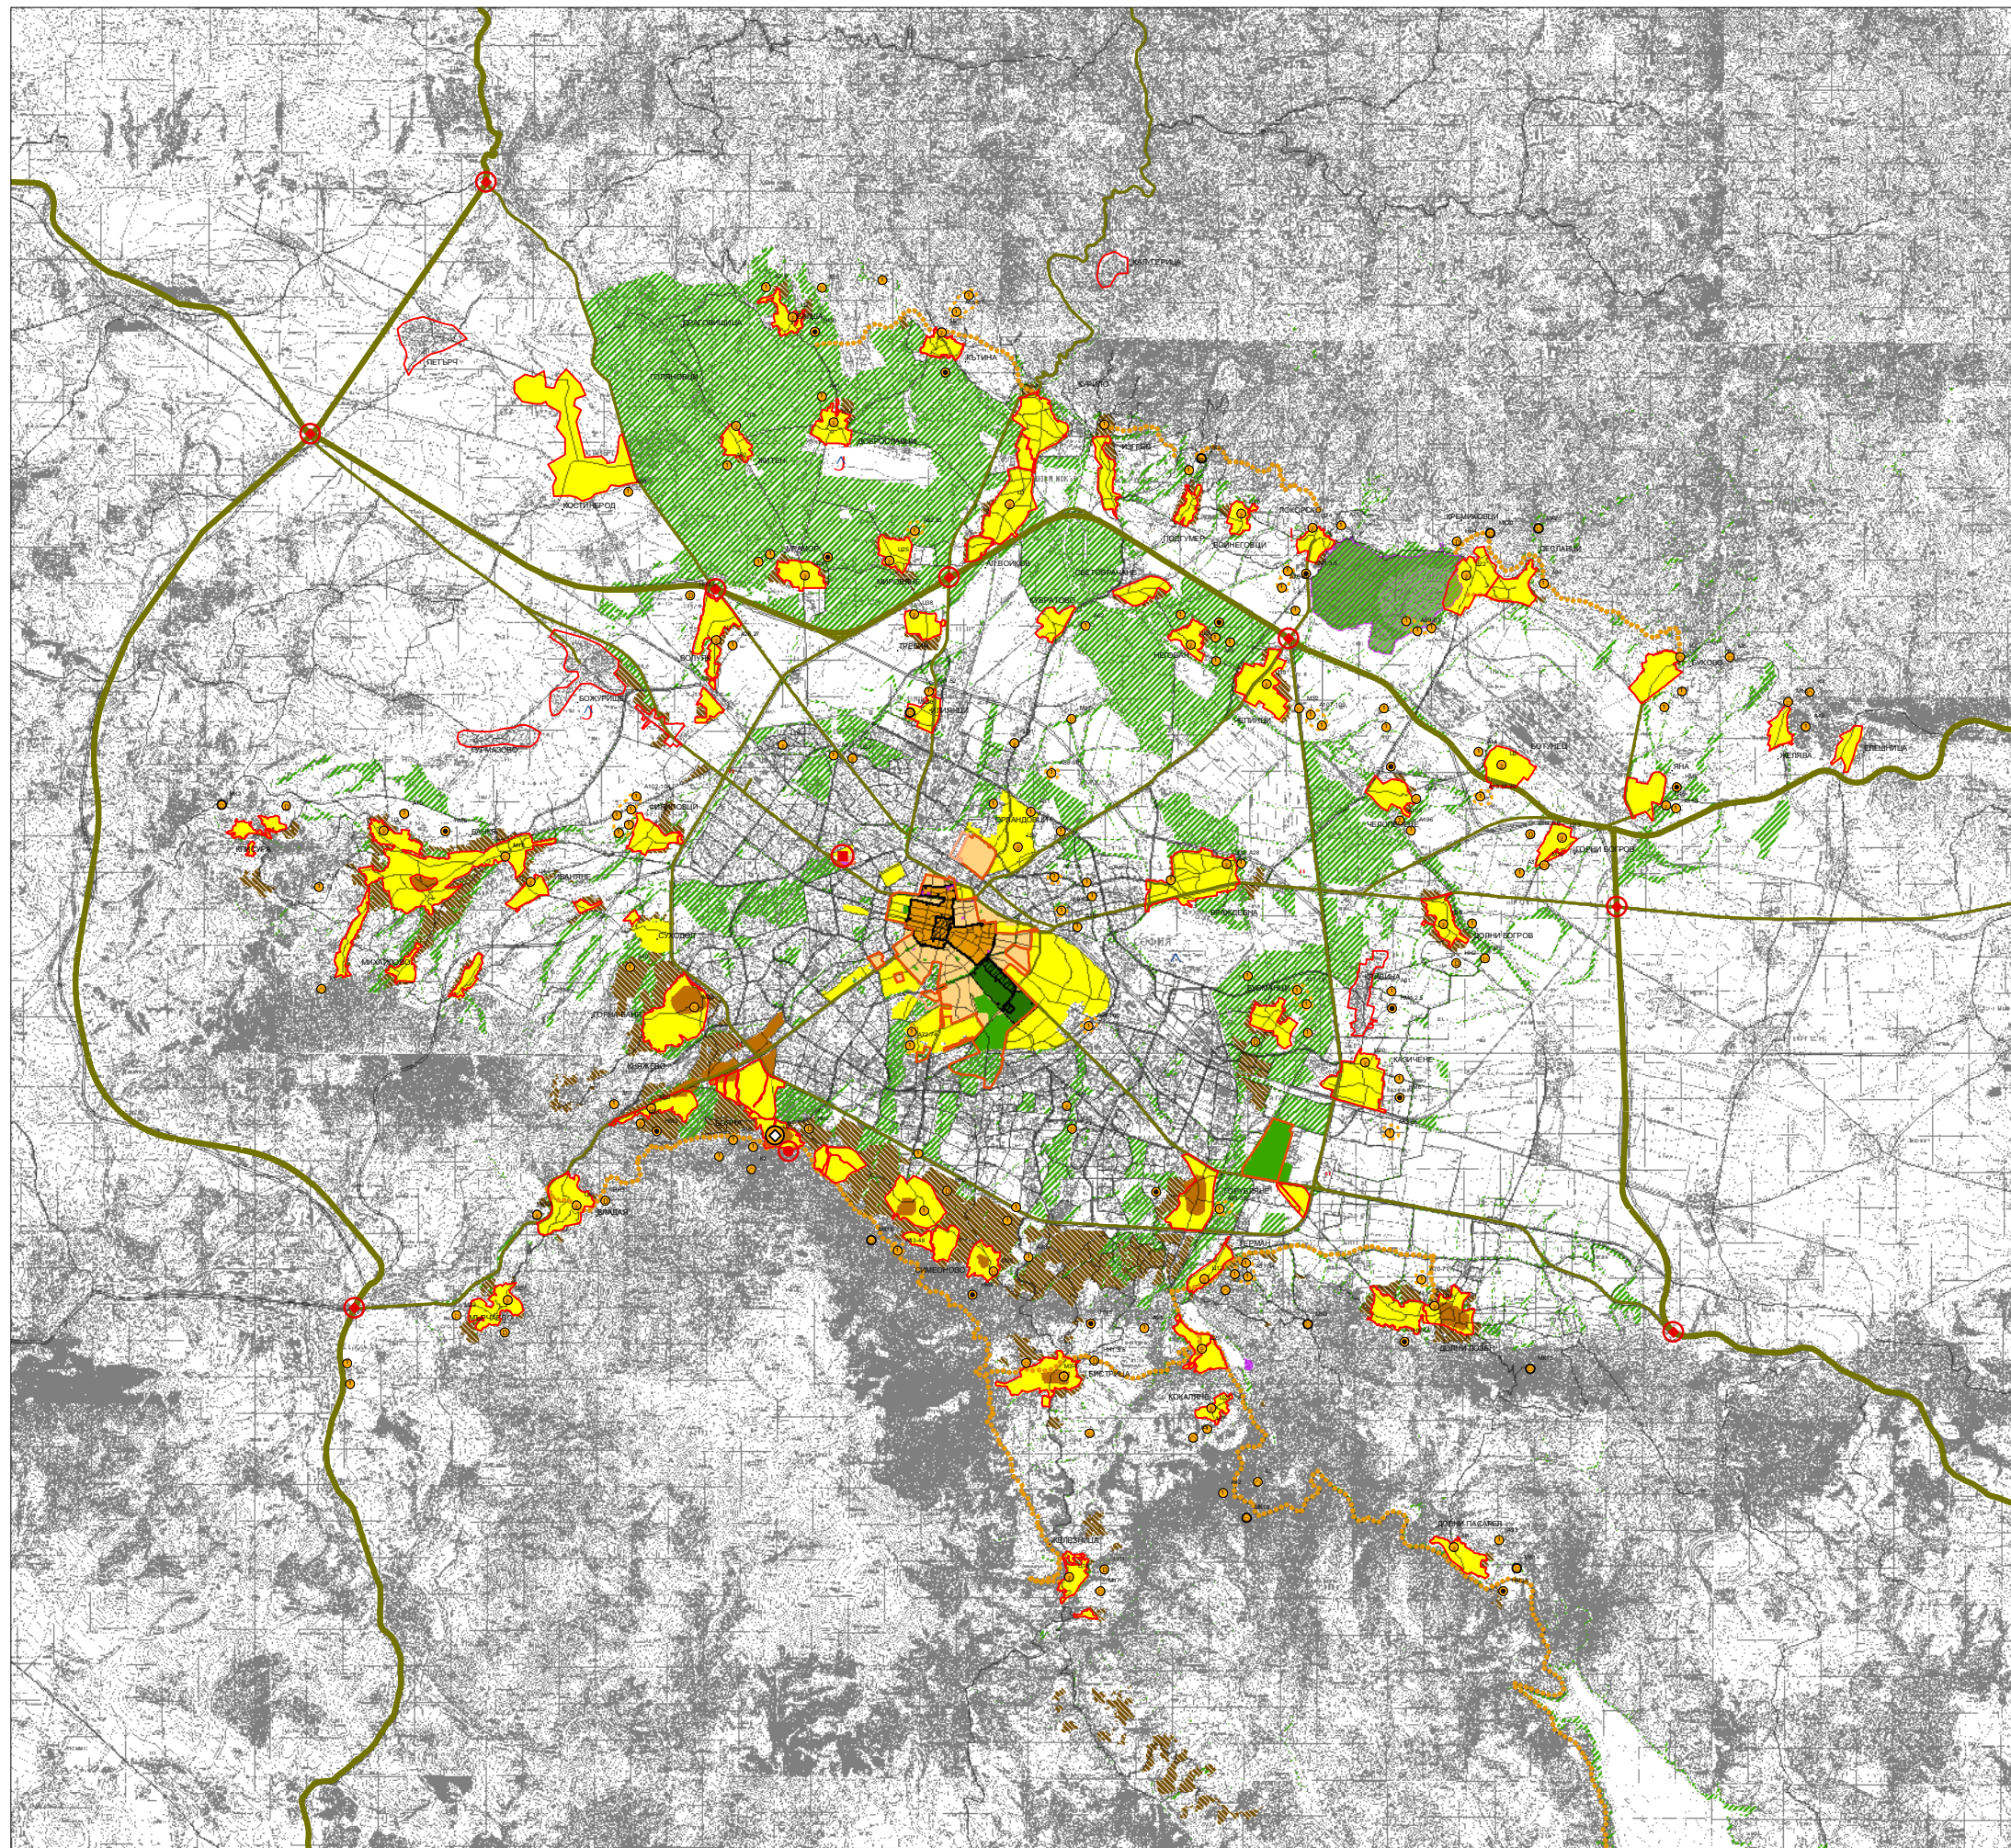

- Граница на защитени територии за опазване на КИН
- Охранителна зона на групов паметник
 - Групов паметник на културата
 - територии с особена ТУ защита - резерват (режим Ткин-1а) - ИАП - Сердика-Средец
 - територии с особена ТУ защита - резерват (режим Ткин-1а) - Борисова градина
 - територии с особена ТУ защита - резерват (режим Ткин-1а) - Боянска църква
 - територии с превантивна устройствена защита - охр.зона на резерват (режим Ткин-1б) - ИАП
 - територии с превантивна устройствена защита - охр.зона на резерват (режим Ткин-1б) - Бор. град.
 - територии с превантивна устройствена защита - охр.зона на резерват (режим Ткин-1б) - Боянска ц.
 - защитена територия на групови ПК, без режим на резерват (режим Ткин-1в)
 - обособени територии съдържащи урегулирани имоти с ПК (режим Ткин-2)
 - защитена територия на паметници на парк. и град. изкуство, без реж. на рез. (режим Ткин-1г)
 - територия с характерни селищни структури (режим Ткин-3)
 - територия на култ. пейзажи без статут на паметници на парк. и град. изк. (режим Ткин-6)
 - усояване на нови сел. територии за обитаване, съобразено с режима на територии с КИН
 - Предложение за граница на групи извън селищни ПК (режим Ткин-1е)
 - Защитена територия на единични извън селищни ПК с пореден № (режим Ткин-1д)
 - Територии на селищни системи с ценни структурни качества (Ткин-7)
 - Манастири със статут на паметници на културата
 - Манастири без статут на паметници на културата
 - Църкви
 - Крепости
 - Археологически ценности (праисторически, антични и средновековни)
 - Неосезаеми ценности - народни художествени занаяти
 - Неосезаеми ценности - места на паметта
 - Световно наследство, под режима на конвенцията за световното културно и природно наследство (1972)
 - Мултимедия център "София и европейските култури"
 - Главни специализирани информационни центрове за КИН
 - Вторични специализирани информационни центрове за КИН
 - Информационни центрове за КИН, интегрирани към комплексните градски центрове
 - Репери на визуална комуникация - връзки между европейските и националните културни маршрути
 - Главни комуникационно-транспортни средища със значение за културния туризъм
 - Специализирани комуникационно-транспортни центрове за културен туризъм
 - Трасе на европейски тематичен културен маршрут
 - Трасе на локален културен маршрут във връзка с европейски културен коридор (режим Ткин-8)
 - Специфични локални комуникации в територии с КИН
 - зони и обекти на индустриалното наследство с режим на рефункционализация
 - рекултивация на промишлени зони в територии на КИН